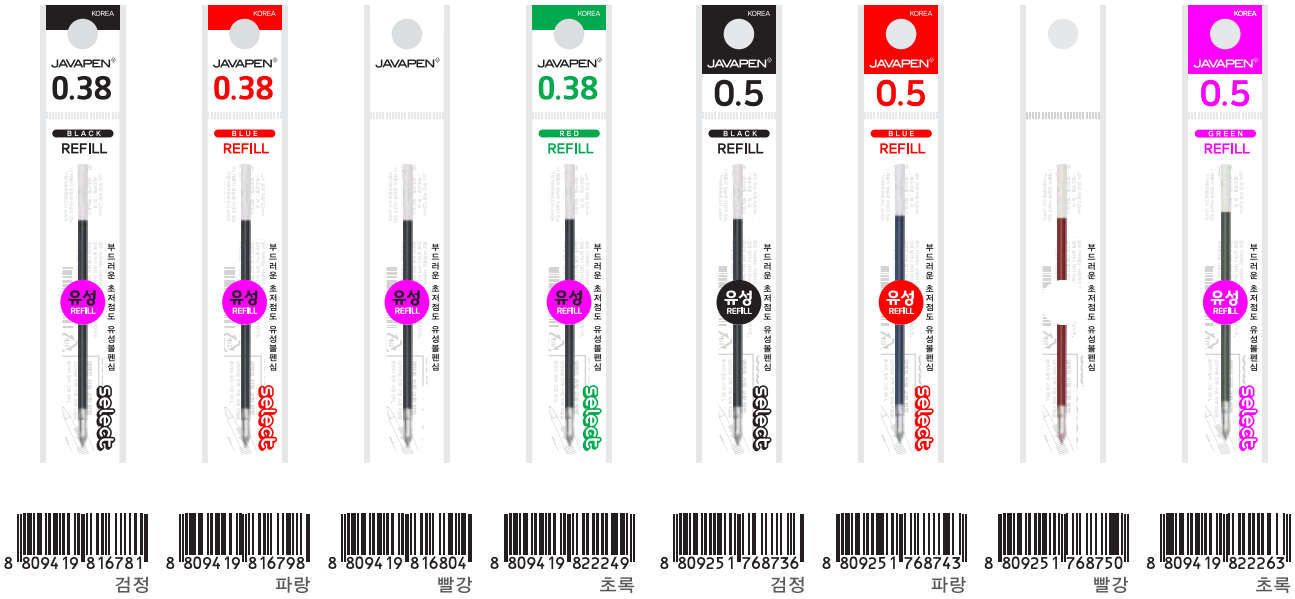

유성 셀렉트 리필 0.38/0.5 Select Refill

Refill : 500

초저점도 유성 잉크의 사용으로 찌꺼기 없이 부드러운 필기감의 유성 셀렉트 리필.
※셀렉트 바디에 넣어 쓰는 리필 / 멀티펜 전 종류 리필 규격 동일

Refill : 0,38mm/0,5mm ball- point pen
Size : 151mm