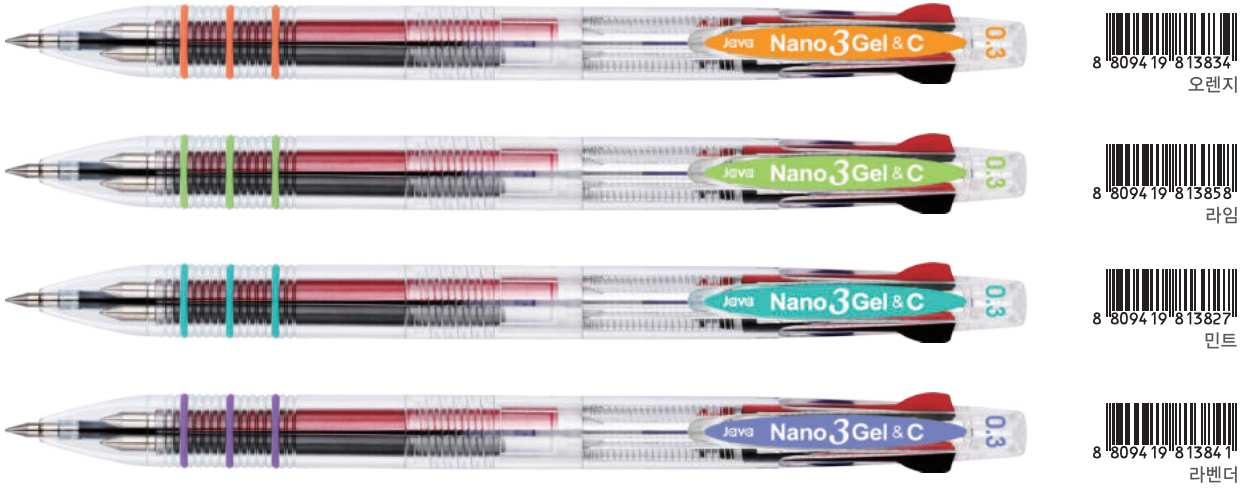

0.3 나노3겔&C *0.3 Nano 3 Gel&C* **Gel-Pen : 2,000**

국내최초 0.3mm 콘(Cone)타입 3색 중성 겔펜
0.12mm 역류방지 스프링이 내장되어 원활한 잉크 흐름으로 인한 끊김 없는 필기감

Barrel : Orange, Lime, Mint, Lavender
Refill : 0.3mm Gel-pen (Cone Type)
Size : 146mm, 11 ϕ , 15g

0.4 나노3겔&C *0.4 Nano 3 Gel&C* **Gel-Pen : 2,000**

0.12mm 역류방지 스프링이 내장된 콘(Cone)타입 3색 중성 겔펜
충격에 강하여 볼빠짐 현상이 없고, 원활한 잉크 흐름으로 인한 끊김 없는 필기감이 특징

Barrel : Orange, Lime, Mint, Lavender
Refill : 0.4mm Gel-pen (Cone Type)
Size : 146mm, 11 ϕ , 15g