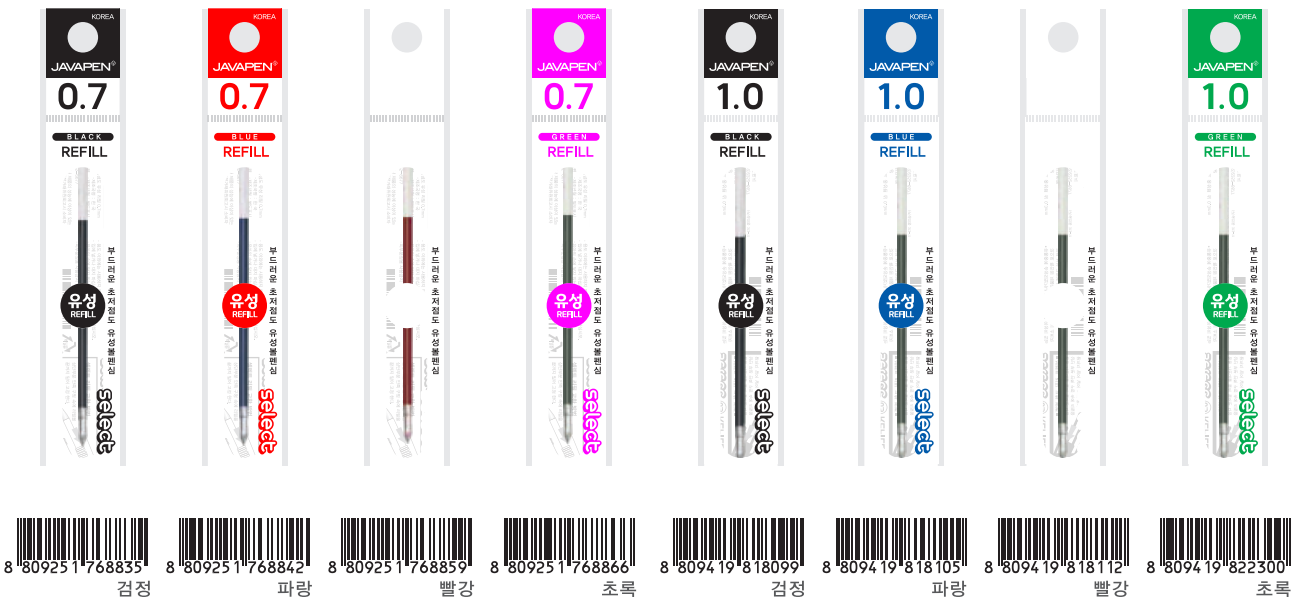

유성 셀렉트 리필 0.7/1.0 Select Refill

Refill : 500

초저점도 유성 잉크의 사용으로 찌꺼기 없이 부드러운 필기감의 유성 셀렉트 리필.
※셀렉트 바디에 넣어 쓰는 리필 / 멀티펜 전 종류 리필 규격 동일

Refill : 0,7mm/1,0mm ball- point pen
Size : 151mm