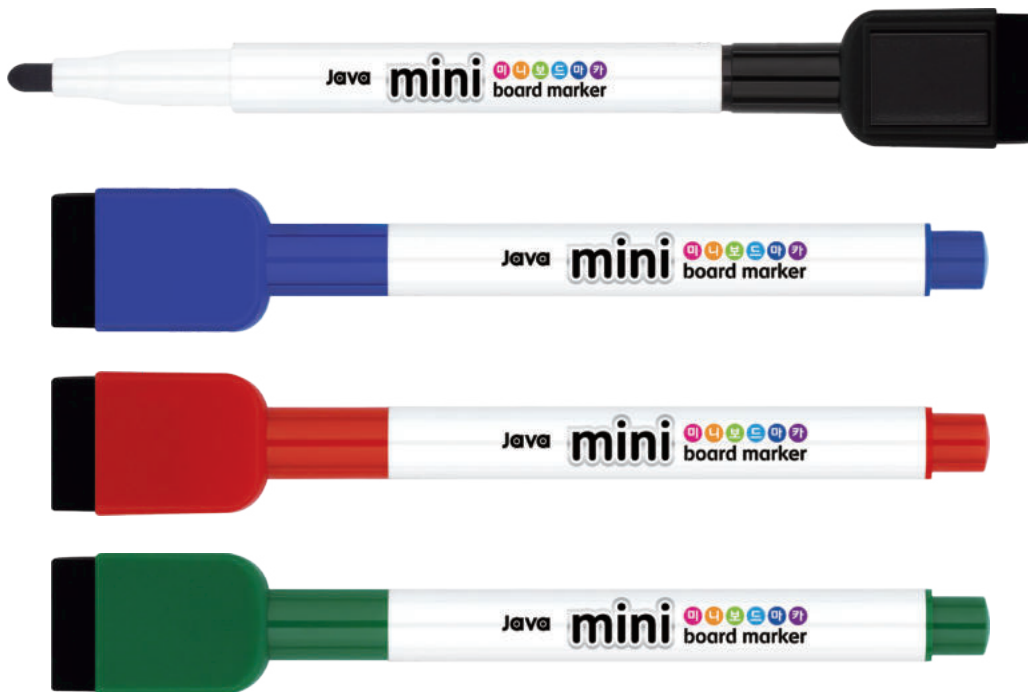

[단위:원(Won)]

화이트보드마카 WhiteBoard Marker

Marker : 700

선명한 색상의 무독성 고급잉크로 더욱 진하게 잘 써지고 잘지워지는 잉크
부드럽고 견고하며 쉽게 뭉개지지 않는 닢, 유럽안전규격 EN-71 안전캡 사용

Barrel : 4 colors PP
Nib : Line 2,0mm
Size : 127mm, 17,4φ, 15g

K 자율안전확인신고필증번호 : CB111A115-1002
공산품명 및 모델명 : 학용품(마킹펜류)/화이트보드마카
자율안전확인신고기관명 : 한국건설생활환경시험연구원
자율안전확인신고일 : 2021년 12월 30일

지우개 미니보드마카 Mini Eraser Board Marker

Marker : 700

강력한 자석이 부착된 지우개 캡 미니보드마카
선명한 색상의 무독성 고급잉크로 더욱 진하게 잘 써지고 잘지워지는 잉크

Barrel : 4 colors PP
Nib : Line 1,5mm
Size : 144mm, 13φ, 11g

[단위:원(Won)]

세필보드마카 *WhiteBoard Slim Marker*