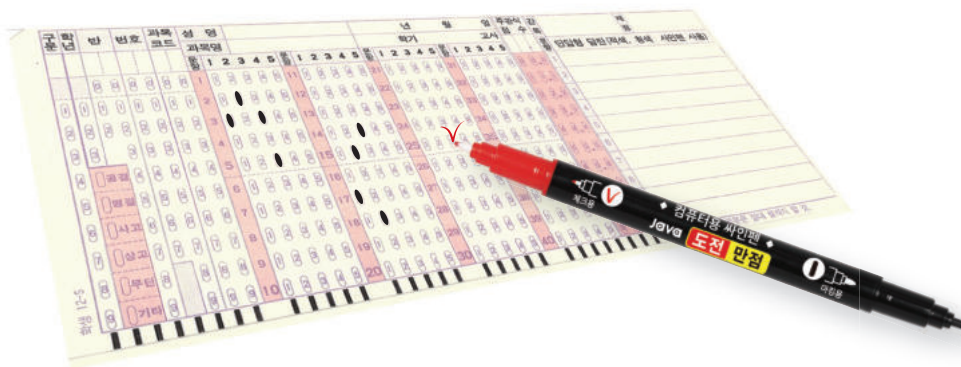

도전만점 컴퓨터용 싸인펜 *Dojunmanjum Signpen*

Signpen : 500

체크하고, 마킹을 한번에 가능한 컴퓨터용 싸인펜, 색상이 진하고 선명하여 한번에 마킹OK
100% 컴퓨터 판독

Barrel : Black PP
Nib : Line 0,8mm / 0,3mm
Size : 152mm, 9,1ø, 10g