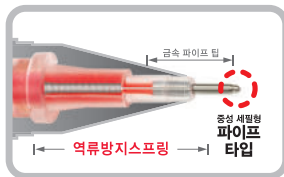

0.3mm
나노3겔&C
2000X24본입 D/P
8 8094 19 813902