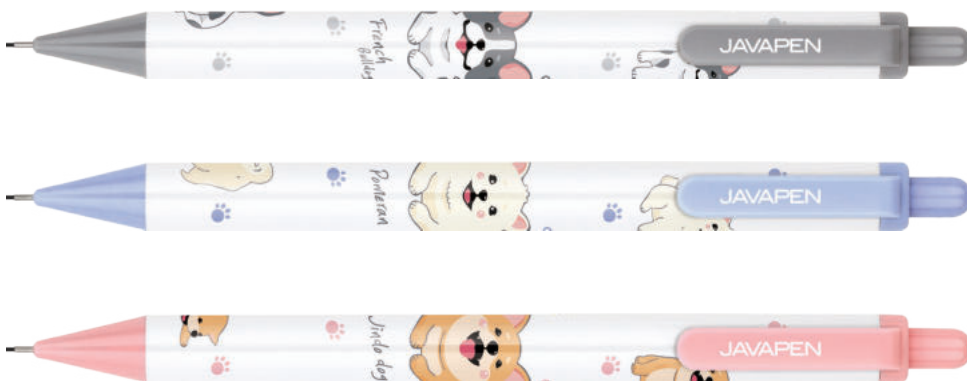

0,5mm
볼투명제도샤프 혼합
1000X12본입 타케이스

0,5mm
볼투명제도샤프
1000X30본입 D/P

0.5 밀키펫샤프 *0.5 Milkypet Mechanical Pencil*

0,5mm Mechanical Pencil : 1,000

3종, 3색의 강아지 캐릭터 전사디자인의 밀키펫샤프
프렌치블독, 포메라니안, 진돗개 캐릭터

Barrel : Gray, Bule, Pink
Refill : 0,5mm pencil leads
Size : 143mm, 10 ϕ , 13g