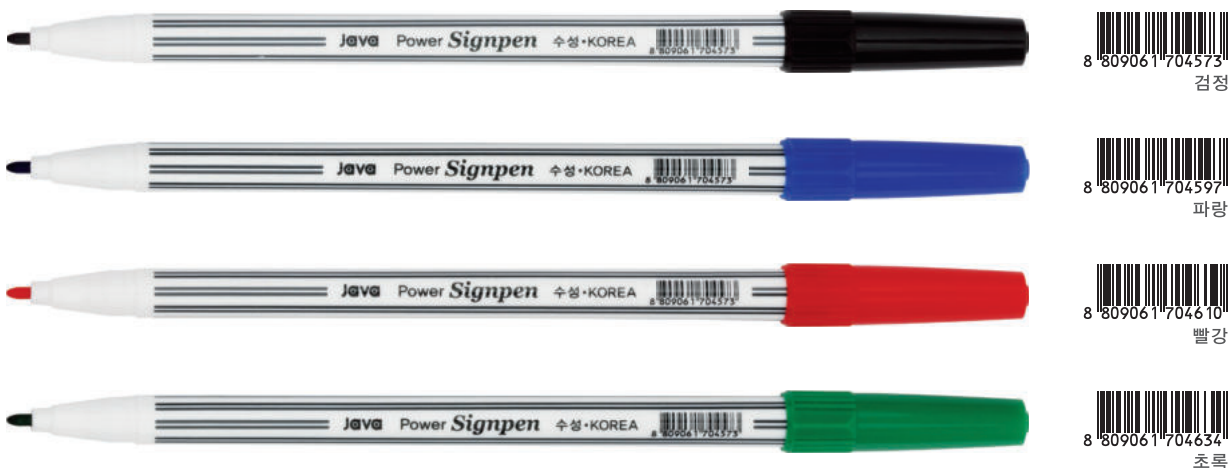

파워 싸인펜 *Power Signpen*

Signpen : 300

무독성으로 쉽게 뽕개지지 않는 고급 0.8mm 폴리에틸렌 nib의 뛰어난 필기감
변색이 없고 선명한 색상의 고급 수성 염료 잉크

Barrel : Black-Stripe PP
Nib : Line 0.8mm
Size : 162mm, 9.1φ, 10g