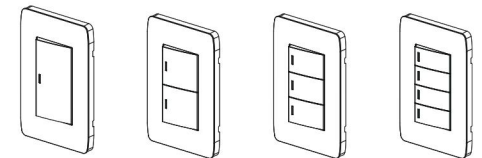

- 스위치 교체 작업시 기존 설치 제품의 선의 위치가 바뀌지 않도록 메모 혹은 사진 촬영 후 교체하여 주시기 바랍니다.
- 결선도의 전선 색상은 설치 장소마다 색상이 다르므로 참고하여 주시기 바랍니다.

A69 Series.

A66 Series.

A38 Series.

A89 Series.

Smart Door Lock

모델명	RION DRKS-RF01 / RION DRKS-NR01
정격전압	6Vdc (AA형 알카라인 1.5V 건전지 4EA)
동작 방식	전자제어방식 (비밀번호 입력 및 RF카드 인식, 수동키, 관리자 비밀번호)
중량	2.8kg (포장 포함)
사용온도	-20°C~60°C
규격	실외기 75(W)x285(H)x21.5(D) (아연합금 다이 캐스팅) 실내기 75(W)x285(H)x21.5(D) (아연합금 다이 캐스팅)
건전지 수명	일 10회 기준 약 1년 (건전지 수명은 건전지 품질, 사용횟수, 환경에 따라 달라질 수 있음)
비상 전원	알카라인 9V 건전지 (6LF22) 1EA (별매품)
종류	2way Type / 3way Type (RFID Type / Touch-Number Type / 수동키 Type)