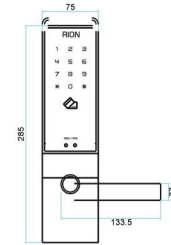

모델명	RION DRKS-RF01 / RION DRKS-NR01
정격전압	6Vdc (AA형 알카라인 1.5V 건전지 4EA)
동작 방식	전자제어방식 (비밀번호 입력 및 RF카드 인식, 수동키, 관리자 비밀번호)
중량	2.8kg (포장 포함)
사용온도	-20°C~60°C
규격	실외기 75(W)x285(H)x21.5(D) (아연합금 다이 캐스팅) 실내기 75(W)x285(H)x21.5(D) (아연합금 다이 캐스팅)
건전지 수명	일 10회 기준 약 1년 (건전지 수명은 건전지 품질, 사용횟수, 환경에 따라 달라질 수 있음)
비상 전원	알카라인 9V 건전지 (6LF22) 1EA (별매품)
종류	2way Type / 3way Type (RFID Type / Touch-Number Type / 수동키 Type)

기기의 명칭	RFID / USN 용 무선기기 안전시스템용 무선기기
사용 주파수	13.56MHz + 447.275MHz
변조 방식	ASK + FSK
색상	Dark Gray / Silver / Rose Gold

※ 상기 이미지 이외의 고객 주문형 색상도 선택 가능합니다.
※ 제품의 색상은 상기 이미지와 다소 차이가 있을 수 있습니다.

- **플 메탈 디자인**
- **생활 방수 기능**
- **내화형 / 비 내화형**
- **에티켓 기능 (무음 모드)**
- **안티패닉 기능**
- **자가진단 기능**
- **침입 / 문 열림 경보 기능**
- **백라이팅 기능**
- **2분 Lock 기능 (비밀번호 5회 오류시)**
- **무선 연동 문 열림 기능 (Option)**
- **허수 기능 (비밀번호 유출 방지)**
- **9V 비상 전원 기능**
- **전기 충격 정전기 방지 기능**