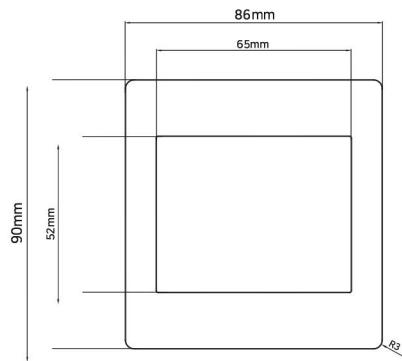

스위치 결선도 및 타공도.

유럽형 스위치 결선도.

국내형 스위치 결선도.

유럽형 스위치 타공 도면 (Box 미사용).

※ 주의 사항 ※

1. 스위치 교체 작업시 기존 설치 제품의 선의 위치가 바뀌지 않도록 메모 혹은 사진 촬영 후 교체하여 주시기 바랍니다.
2. 결선도의 전선 색상은 설치 장소마다 색상이 다르므로 참고하여 주시기 바랍니다.