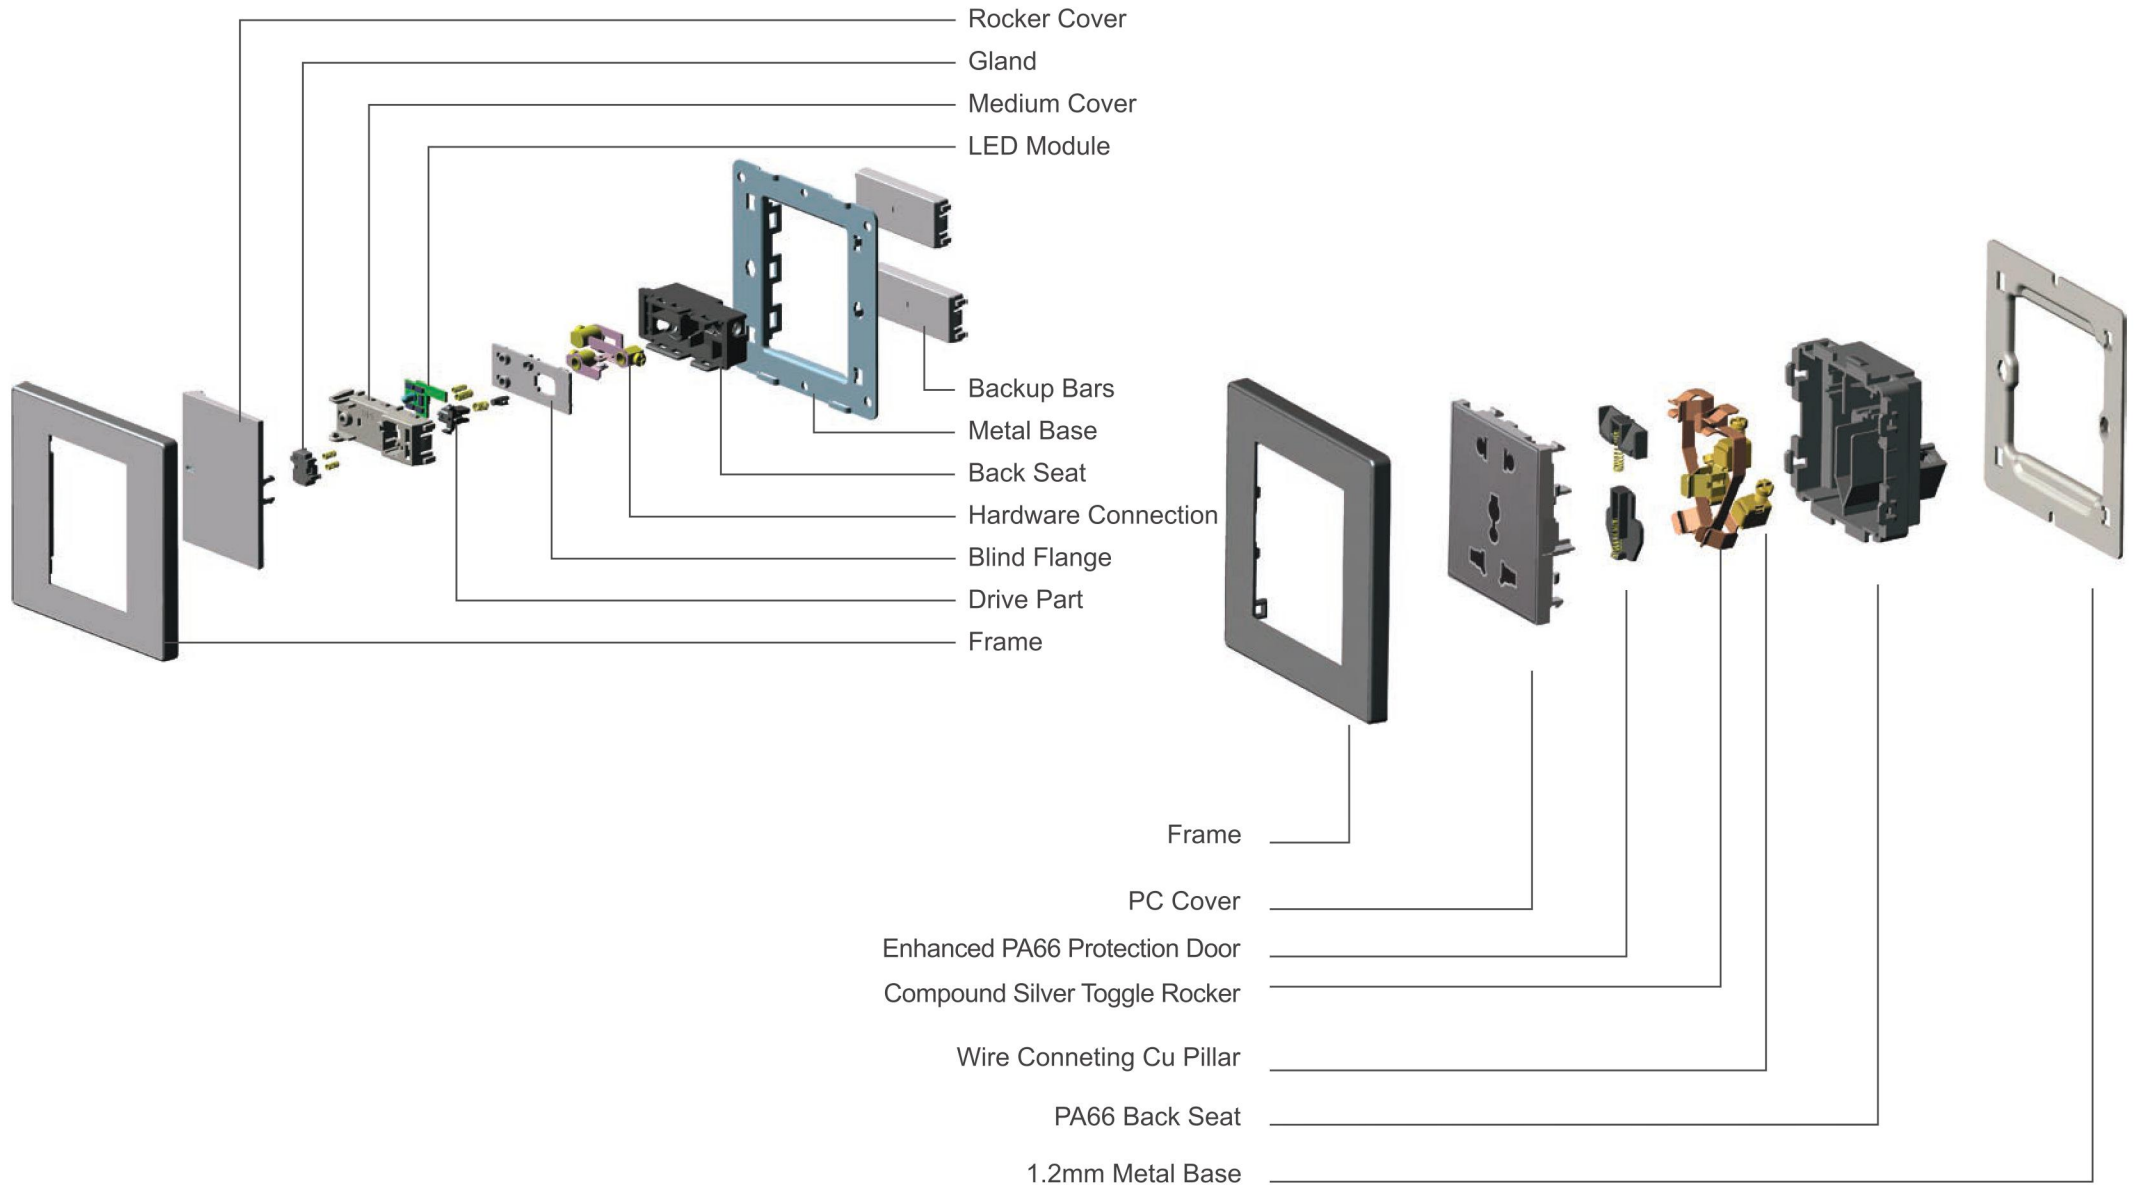

Products Structure

A77 Series

A69 Series

A66 Series

A38 Series

A89 Series

Z Series

Network Switch

Accessories

DOOR LOCK

DRKS - RF01 Series

Switch & Sockets

- Products Structure

Products Structure

RION A77 Series

* 상기 이미지 이외의 고객 주문형 색상도 선택 가능합니다.
* 제품의 색상은 상기 이미지와 다소 차이가 있을 수 있습니다.

EURO Styling - A77 Series

Application Case.

Mirror 3구 Frame.

Black 4구 Frame.

Steel 3구 Frame.

White 4구 Frame.

Rose 4구 Frame.

이제는 고객·주문형
Switch 시대

3 Gang Frame 기준 예시.

- 1) Frame 을 선택하게됩니다.
- 2) A의 들어갈 Module을 선택합니다.
- 3) B의 들어갈 Module을 선택합니다.
- 4) C의 들어갈 Module을 선택합니다.
- 5) 나만의 조합형 Switch가 완성됩니다.

Frame Type.

Module Type.

 A77-K01A A77-K01B 1구 스위치 (단로) 1구 스위치 (3로)	 A77-K02A A77-K02B 2구 스위치 (단로) 2구 스위치 (3로)	 A77-K03A A77-K03B 3구 스위치 (단로) 3구 스위치 (3로)	 A77-K04A A77-K04B 4구 스위치 (단로) 4구 스위치 (3로)
 A77-K1A A77-K1B LED 1구 스위치 (단로) LED 1구 스위치 (3로)	 A77-K2A A77-K2B LED 2구 스위치 (단로) LED 2구 스위치 (3로)	 A77-K3A A77-K3B LED 3구 스위치 (단로) LED 3구 스위치 (3로)	 A77-C06 2Pin & 3Pin 다국적 콘센트
 A77-C06E16 2Pin & 3Pin 다국적콘센트 + USB 충전 소켓	 A77-C18-2 1구 콘센트 (220V)	 A77-E01 전화 소켓	 A77-E02 PC(LAN) 소켓