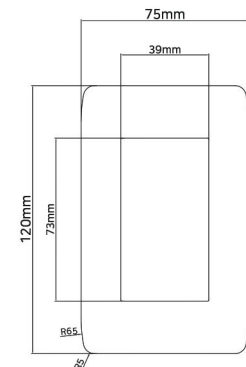

스위치 결선도 및 타공도.

유럽형 스위치 결선도.

국내형 스위치 결선도.

유럽형 스위치 타공 도면 (Box 미사용).

※ 주의 사항 ※

1. 스위치 교체 작업시 기존 설치 제품의 선의 위치가 바뀌지 않도록 메모 혹은 사진 촬영 후 교체하여 주시기 바랍니다.
2. 결선도의 전선 색상은 설치 장소마다 색상이 다르므로 참고하여 주시기 바랍니다.