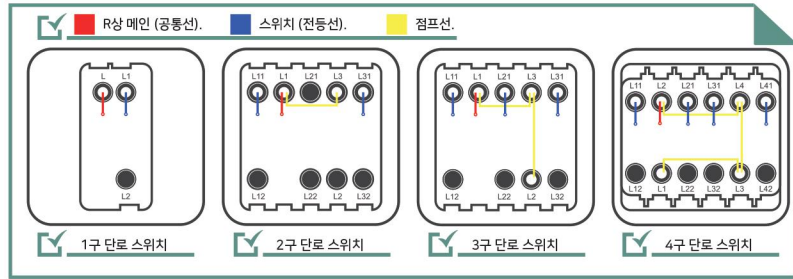

118-P15
국내형 전용 박스

방우형 콘센트

A30-P02 (2COLOR)
유럽형 방우형 커버

스위치 결선도 및 타공도.

유럽형 스위치 결선도.

국내형 스위치 결선도.

유럽형 스위치 타공 도면 (Box 미사용).

※ 주의 사항 ※