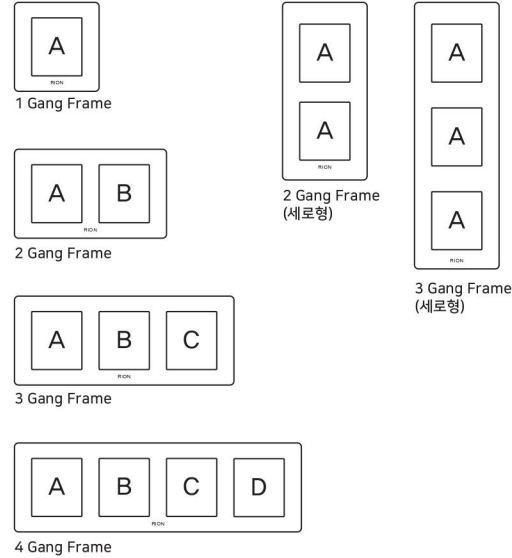

EURO Styling - A77 Series

Application Case.

Mirror 3구 Frame.

Black 4구 Frame.

Steel 3구 Frame.

White 4구 Frame.

Rose 4구 Frame.

이제는 고객·주문형
Switch 시대

3 Gang Frame 기준 예시.

- 1) Frame 을 선택하게됩니다.
- 2) A의 들어갈 Module을 선택합니다.
- 3) B의 들어갈 Module을 선택합니다.
- 4) C의 들어갈 Module을 선택합니다.
- 5) 나만의 조합형 Switch가 완성됩니다.

Frame Type.

Module Type.

 A77-K01A A77-K01B 1구 스위치 (단로) 1구 스위치 (3로)	 A77-K02A A77-K02B 2구 스위치 (단로) 2구 스위치 (3로)	 A77-K03A A77-K03B 3구 스위치 (단로) 3구 스위치 (3로)	 A77-K04A A77-K04B 4구 스위치 (단로) 4구 스위치 (3로)
 A77-K1A A77-K1B LED 1구 스위치 (단로) LED 1구 스위치 (3로)	 A77-K2A A77-K2B LED 2구 스위치 (단로) LED 2구 스위치 (3로)	 A77-K3A A77-K3B LED 3구 스위치 (단로) LED 3구 스위치 (3로)	 A77-C06 2Pin & 3Pin 다국적 콘센트
 A77-C06E16 2Pin & 3Pin 다국적콘센트 + USB 충전 소켓	 A77-C18-2 1구 콘센트 (220V)	 A77-E01 전화 소켓	 A77-E02 PC(LAN) 소켓