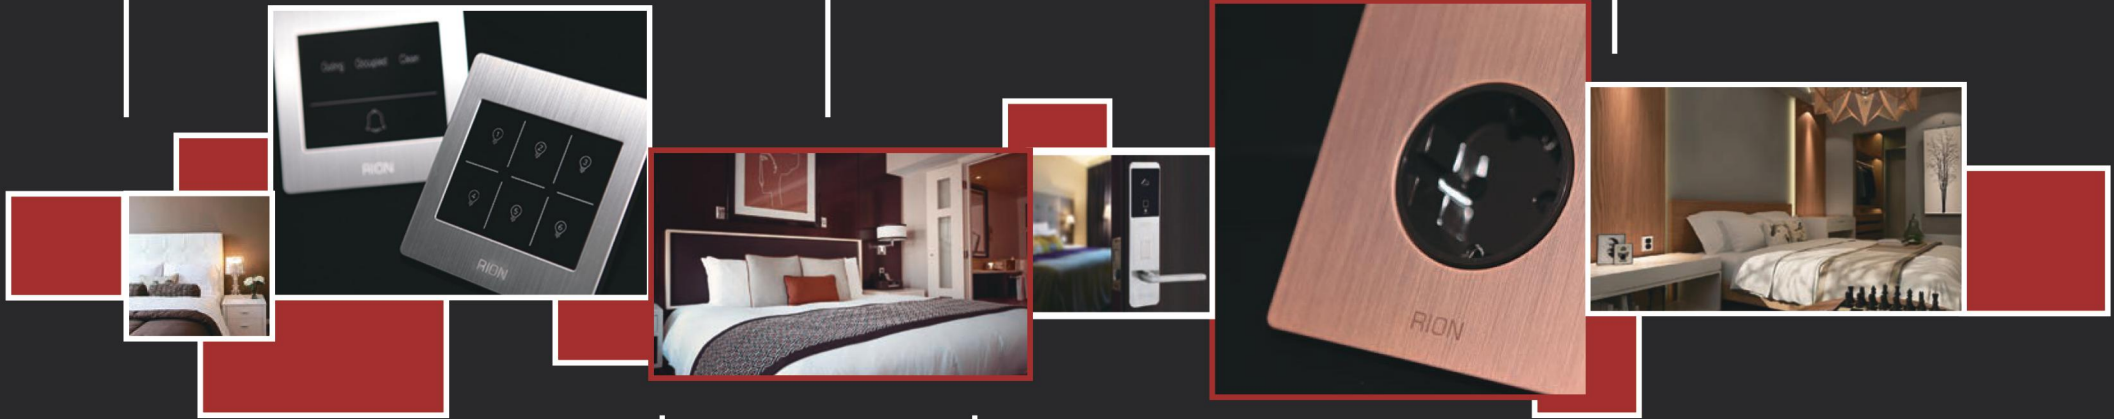

Company History

2007

(주) 리온 설립
13.56MHz RFID Rocker key 개발
RFID 13.56MHz 도어록 개발

2009

공장등록
ISO 9001 : 2015 인증 취득
호텔용 RFID 13.56MHz 도어록 3종 개발

2010

클린 사업장 지정
ISO 14001 : 2015 인증 취득
객실 관리용 RF Key Sensor 개발
도어록용 Setting 기기 개발

2011

300mm N-zone Membrane 개발
GSA (Global Supplier Agreement)
with AMAT 기업 부설 연구소 인정
유럽형 RFID Key Tag 개발 (단독형, 듀얼형) 개발
Smart Rocker Key 개발

2012

Low hardness 300mm 5-zone Membrane 개발
기술 혁신형 중소기업 인증
특허취득 10-1134177
특허취득 10-1175472
특허취득 10-1214622
객실 데모용 WinCE 프로그램 개발
RCU (Room Control Unit) 개발

2013

특허취득 10-1221852
특허취득 10-1221853
RFID 카드 발급기 개발
대학 기숙사용 번호 + RFID
연동형 도어록 개발

2014

기업 부설 연구소 확장
R & D 인력 증원
300mm N-zone Inner Tube 개발
무선 도어록 시제품 개발
Windows용 객실 관리 프로그램 개발

2015

ISO 14001 : 2015 인증 재취득
네트워크 조명 스위치 개발
헬스 케어 프로젝트 진행
특허취득 10-1527390

2016

(주) 리온의 전자 사업부
(주) 리온전자 설립
리온 2공장 신축
WEB 과 리눅스 서버 기반의 객실 관리 프로그램 개발
유럽 Style 의 한국형 스위치 및 소켓 개발
3Way, 4Way Type 의 디지털 도어록 개발
10-2016-0182054 QR 코드를 이용한 숙박관리 및 서버
10-2016-0182055 QR 코드를 이용한 숙박관리 및 시스템
Bluetooth 제어용 모듈 및 앱 개발

2017

강소기업 인증취득
디지털 도어록 개발 및 출시
신규 터치 디자인 스위치 출시
국내 최초 리눅스 기반의 객실 관리 시스템 출시
특허취득 10-1729275
10-2017-0010126 스마트 캠퍼스 관리 방법 및 시스템
10-2017-0077420 커뮤니케이션 APP를 이용한 홈오토메이션방법
리온 3공장 신축