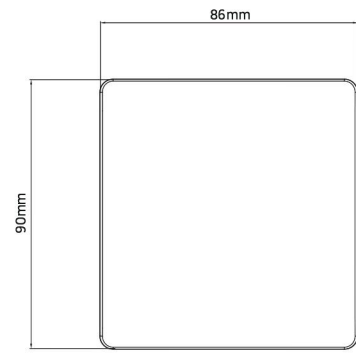

스위치 결선도 및 타공도.

유럽형 스위치 결선도.

국내형 스위치 결선도.

유럽형 스위치 타공 도면 (Box 미사용).

※ 주의 사항 ※

1. 스위치 교체 작업시 기존 설치 제품의 선의 위치가 바뀌지 않도록 메모 혹은 사진 촬영 후 교체하여 주시기 바랍니다.
2. 결선도의 전선 색상은 설치 장소마다 색상이 다르므로 참고하여 주시기 바랍니다.