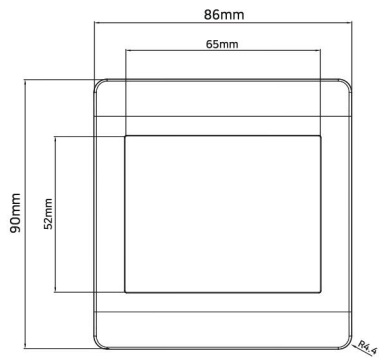

스위치 결선도 및 타공도.

유럽형 스위치 결선도.

국내형 스위치 결선도.

유럽형 스위치 타공 도면 (Box 미사용).

※ 주의 사항 ※

1. 스위치 교체 작업시 기존 설치 제품의 선의 위치가 바뀌지 않도록 메모 혹은 사진 촬영 후 교체하여 주시기 바랍니다.
2. 결선도의 전선 색상은 설치 장소마다 색상이 다르므로 참고하여 주시기 바랍니다.