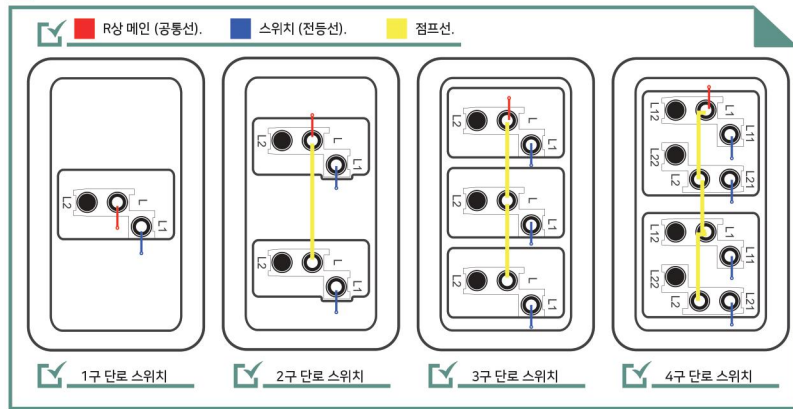

118-P15
국내형 전용 박스

방우형 콘센트

A30-P02 (2COLOR)
유럽형 방우형 커버

스위치 결선도 및 타공도.

유럽형 스위치 결선도.

국내형 스위치 결선도.

유럽형 스위치 타공 도면 (Box 미사용).

※ 주의 사항 ※